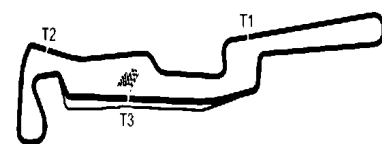

# TROFEO MOTO VARANO 2013 - ROUND 3 SUPEROPEN

## TABELLONE GIRI GARA

POS	GRI	1	2	3	4	5	6	7	8	9	10	11	12
1.		<b>3</b>	<b>3</b>	<b>3</b>	<b>3</b>	<b>3</b>	<b>3</b>	<b>3</b>	<b>3</b>	<b>3</b>	<b>3</b>	<b>3</b>	<b>3</b>
2.		69	69	69	69	69	69	69	69	69	69	69	69
3.		39	39	39	39	39	39	39	39	39	39	39	39
4.		26	26	26	26	26	26	26	26	26	281	281	281
5.		281	281	281	281	281	281	281	281	281	26	26	26
6.		251	251	251	251	17	17	17	17	17	251	251	251
7.		17	17	17	17	251	251	251	251	251	17	17	17
8.		117	117	117	117	117	117	117	117	117	117	117	117