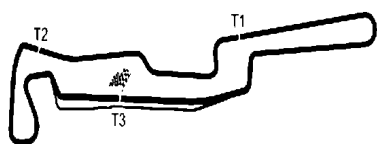

# TROFEO MOTO VARANO 2013 - ROUND 3 SUPEROPEN

## TABELLONE GIRI GARA

POS	GRI	1	2	3	4	5	6	7	8	9	10	11	12
1.		<b>3</b>	<b>3</b>	<b>3</b>	<b>3</b>	<b>3</b>	<b>3</b>	<b>3</b>	<b>3</b>	<b>3</b>	<b>3</b>	<b>3</b>	<b>3</b>
2.		69	69	69	69	69	69	69	69	69	69	69	69
3.		39	39	39	39	39	39	39	39	39	39	39	39
4.		26	26	26	26	26	26	26	26	26	281	281	281
5.		281	281	281	281	281	281	281	281	281	26	26	26
6.		251	251	251	251	17	17	17	17	17	251	251	251
7.		17	17	17	17	251	251	251	251	251	17	17	17
8.		117	117	117	117	117	117	117	117	117	117	117	117